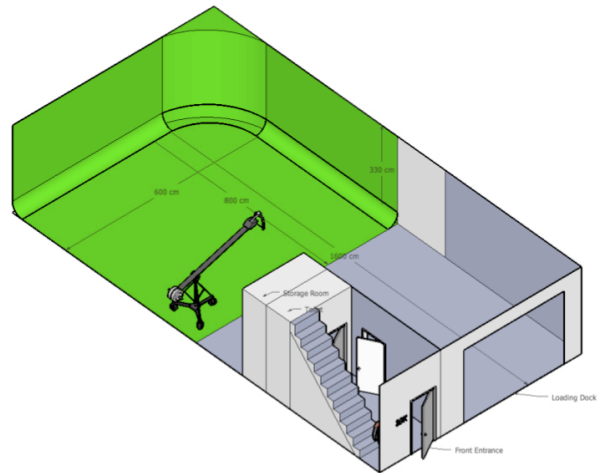

## Studio:

- Greenscreen met een groene studiovloer van ongeveer 45M2
- 2x HD/SDI verbonden met onze edit suites (voor uncompressed opnamen)
- 15" cameramount Autocue
- JIB Arm
- Track + Dolly
- Sony XDCAM HD F350
- Sony XDCAM EX-1